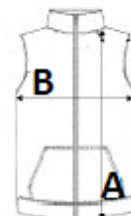

Ujemajoče se zadrge, obrobe in podloge

1 zadruga na prsih in 1 zadruga na spodnjem robu za dostop za dodelavo

TARIFNA OZNAKA: 62024010

SUGGESTED DECORATION

Embroidery

DRŽAVA IZVORA

China

SPECIFIKACIJA VELIKOSTI (CM)

	XS	S	M	L	XL	2XL	3XL	4XL
Kom./📦	10	10	10	10	10	10	10	10
Dolžina telesa (A)	68.40	69.80	72.10	74.40	76.60	78.90	81.70	84.00
Širina prsnega koša (B)	53.00	56.00	59.00	62.00	65.00	68.00	72.00	75.00

BARVE: