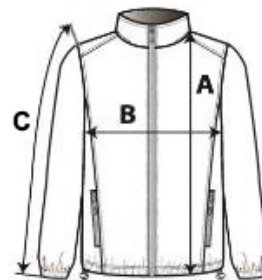

KARIBAN

110 g/m²

100% Poliester

Žep

Washable at 40°C

2026 : str. : page

2025 : str. : page

GLAVNE ZNAČILNOSTI:

100-% poliester

Oblazinjena podloga iz 100-% poliestra

Zapenjanje z zadrgo

2 prednja žepa s poudarjenim robom

Žep z zadrgo in držalom za pisalo na levem rokavu

Notranji žep s poudarjeno obrobo

2x2 rebrast ovratnik, manšete in spodnji rob

1 zadruga na prsih in 1 zadruga na spodnjem robu za dostop za dodelavo

TARIFNA OZNAKA: 62024010

SUGGESTED DECORATION

Embroidery

DRŽAVA IZVORA

China

SPECIFIKACIJA VELIKOSTI (CM)

	S	M	L	XL	2XL	3XL
Kom./📦	10	10	10	10	10	10
Dolžina telesa (A)	68.50	70.50	72.50	74.50	76.50	78.50
Širina prsnega koša (B)	55.00	58.00	61.00	64.00	67.00	70.00
Dolžina rokava (C)	67.50	69.00	70.50	72.00	73.50	75.00

BARVE:

■ Navy

■ Deep Khaki

■ Black