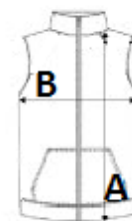

## SPECIFIKACIJA VELIKOSTI (CM)

	XS
Kom./📦	15
Dolžina telesa (A)	61.00
Širina prsnega koša (B)	45.00