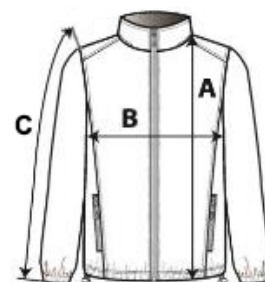

100-% poliester s PVC premazom

Podloga iz poliestrskega flisa

Udobna tkanina

Zadruga spredaj

Trije sprednji žepi z zadrugo

Odstranljivi rokavi

Nastavljive manšete

Kontrastni zategovalniki zadrge, okrepljen ovratnik in stranski šivi

3 notranji žepi, vključno z dvema na zadrugo in 1 za mobilni telefon

Skrita kapuca

Kontrastna elastična vrvica z gumbi na spodnjem robu

Dostop za dodelavo skozi zadrugo

TARIFNA OZNAKA: 62024010

DRŽAVA IZVORA

China

SPECIFIKACIJA VELIKOSTI (CM)

	S	M	L	XL	2XL	3XL
Kom./📦	10	10	10	10	10	10
Dolžina telesa (A)	72.90	74.90	76.95	79.70	82.45	85.20
Širina prsnega koša (B)	57.00	60.00	63.00	67.00	71.00	75.00
Dolžina rokava (C)	68.00	69.50	71.00	73.20	75.40	77.60