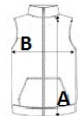

## SPECIFIKACIJA VELIKOSTI (CM)

	S	M	L	XL	2XL	3XL
Kom./📦	10	10	10	10	10	10
Dolžina telesa (A)	70.75	72.75	74.75	76.75	78.75	81.50
Širina prsnega koša (B)	56	59	62	65	68	72