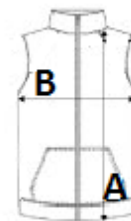

## SPECIFIKACIJA VELIKOSTI (CM)

	S	M	L	XL	2XL	3XL
Kom./📦	10	10	10	10	10	10
Dolžina telesa (A)	70.75	72.75	74.75	76.75	78.75	81.50
Širina prsnega koša (B)	56.00	59.00	62.00	65.00	68.00	72.00