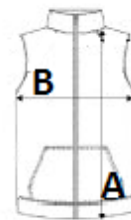

TARIFNA OZNAKA: 62024010

SUGGESTED DECORATION

Embroidery

DRŽAVA IZVORA

China

SPECIFIKACIJA VELIKOSTI (CM)

	S	M	L	XL	2XL	3XL
Kom./☐	25	25	25	25	25	25
Dolžina telesa (A)	66.50	68.50	70.50	73.25	76.00	78.75
Širina prsnega koša (B)	55.00	58.00	61.00	65.00	69.00	73.00