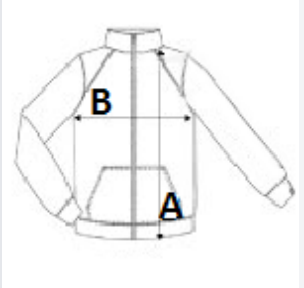

Dostop za dodelavo skozi zadrugo

TARIFNA OZNAKA: 62014010

DRŽAVA IZVORA

China

SPECIFIKACIJA VELIKOSTI (CM)

	4/6	8/10	10/12	12/14
Kom./📦	10	10	10	10
Dolžina telesa (A)	61.60	70.80	73.15	77.50
Širina prsnega koša (B)	44.80	48.00	51.00	54.00
Dolžina rokava (C)	43.00	51.00	55.00	57.50