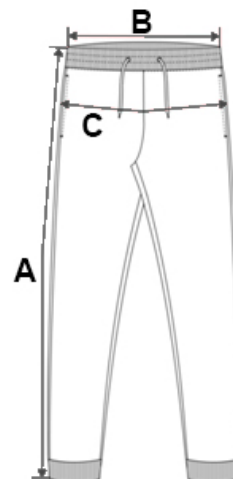

KARIBAN

280 g/m²

Bombaž / poliester

Long leg

2026 : str. : page
2025 : str. : page

GLAVNE ZNAČILNOSTI:

80% cotton / 20% polyester

2-yarn brushed fleece

Straight fit

2 side pockets

Elasticated waistband with flat drawstring

Ribbing on leg hem

TARIFNA OZNAKA: 61046200

DRŽAVA IZVORA

Bangladesh

SPECIFIKACIJA VELIKOSTI (CM)

	S	M	L	XL	2XL	3XL	4XL
Kom./📦	20	20	20	20	20	20	20
Širina pasu (B)	36.00	38.00	40.00	43.00	46.00	49.00	52.00
Zunanji šiv (A)	103.00	103.75	104.50	105.25	106.00	106.75	107.50
Širina kolka	47.00	50.00	53.00	56.00	59.00	62.00	65.00
Inseam	78.00	78.00	78.00	78.00	78.00	78.00	78.00