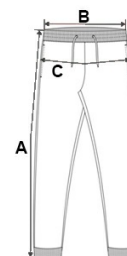

KA7022 KIDS FLEECE TROUSERS

KARIBAN

GLAVNE ZNAČILNOSTI

- 280 g/m²
- 80% cotton / 20% polyester
- 2-yarn brushed fleece
- Straight fit
- 2 side pockets
- Elasticated waistband with flat drawstring
- Ribbing on leg hem

Certifikati:

Država izvora:

Bangladesh

2026 : str. : page

2025 : str. : page

SPECIFIKACIJA VELIKOSTI (CM)

	4/6	6/8	8/10	10/12	12/14
Kom./📦	20	20	20	20	20
Širina pasu (B)	25.75	27.00	29.00	31.00	32.00
Zunanji šiv (A)	65.50	74.00	81.00	88.00	95.00
Širina kolka	35.50	38.00	40.00	42.00	44.00
Inseam	50.00	56.00	62.00	68.00	74.00