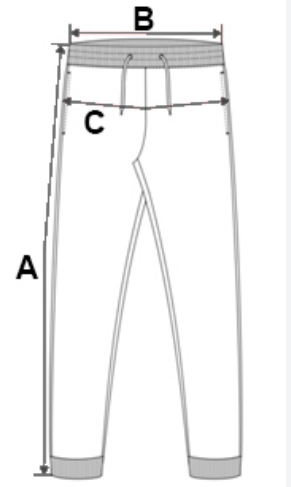

## SPECIFIKACIJA VELIKOSTI (CM)

	S	M	L	XL	2XL
Kom./📦	100	100	100	100	100
Širina pasu (B)	34.00	36.00	38.00	40.00	42.00
Zunanji šiv (A)	22.00	23.00	24.00	25.00	26.00
Širina kolka	38.50	40.50	42.50	44.50	46.50