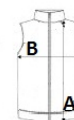

2025 : str. : page

SPECIFIKACIJA VELIKOSTI (CM)

	XS	S	M	L	XL	2XL	3XL	4XL
Kom./	20	20	20	20	20	20	20	20
Dolžina telesa (A)	58.25	60.25	62.25	64.25	66.25	68.25	70.25	72.25
Širina prsnega koša (B)	46	49	52	55	58	61	64	67