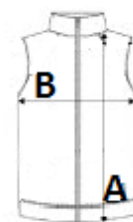

Nenavadna barvna toleranca pri konvojsko sivi in kelly zeleni: 10-%

TARIFNA OZNAKA: 61103099

DRŽAVA IZVORA

China, Bangladesh

SPECIFIKACIJA VELIKOSTI (CM)

	XS	S	M	L	XL	2XL	3XL	4XL
Kom./☒	20	20	20	20	20	20	20	20
Dolžina telesa (A)	58.25	60.25	62.25	64.25	66.25	68.25	70.25	72.25
Širina prsnega koša (B)	46.00	49.00	52.00	55.00	58.00	61.00	64.00	67.00