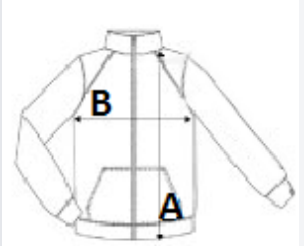

SPECIFIKACIJA VELIKOSTI (CM)

	S	M	L	XL	2XL	3XL	4XL	5XL
Kom./📦	10	10	10	10	10	10	10	10
Dolžina telesa (A)	69.00	71.00	73.00	75.00	77.00	79.00	81.00	83.00
Širina prsnega koša (B)	53.00	56.00	59.00	62.00	65.00	68.00	71.00	74.00