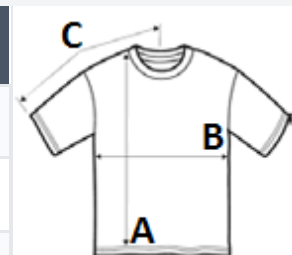

TARIFNA OZNAKA: **63079098**

DRŽAVA IZVORA

China

SPECIFIKACIJA VELIKOSTI (CM)

	U
Kom./📦	200
Višina (A)	14.00
Širina (B)	17.50

BARVE:

■ Black