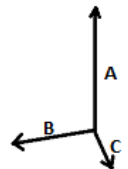

**KI0812** SPORTS TROLLEY BAG**GLAVNE ZNAČILNOSTI**

Velika športna torba s kolesi iz poliestra 600D

Velika vrhnja odprtina

Držalo za čevlje v stranskem žepu

Obeski/trakovi po vsem trupu

**Certifikati:**

**Država izvora:**

China

📅 2026 : str. : page

📅 2025 : str. : page

**SPECIFIKACIJA VELIKOSTI (CM)**

	<b>U</b>
<b>Kom./📦</b>	4
<b>Dolžina (B)</b>	30
<b>Širina (B)</b>	70
<b>Globina (C)</b>	31

**BARVE:**

Black

Navy