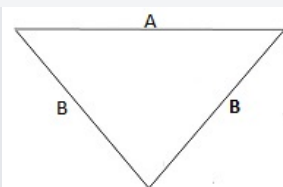

TARIFNA OZNAKA: **62143000**

DRŽAVA IZVORA

China

SPECIFIKACIJA VELIKOSTI (CM)

	U
Kom./📦	300
Dolžina (B)	83.00
Širina (B)	62.00

BARVE:

White

Light Royal Blue