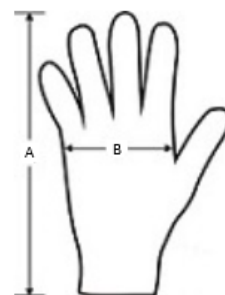

280 g/m²

Poliester / Elastan

Washable at 30°C

2026 : str. : page
2025 : str. : page

GLAVNE ZNAČILNOSTI:

96-% poliester/4-% elastan

TARIFNA OZNAKA: 62160000

DRŽAVA IZVORA

China

SPECIFIKACIJA VELIKOSTI (CM)

	S/M	L/XL
Kom./📦	100	100
Dolžina (B)	20.50	22.50
Širina (B)	8.20	9.20

BARVE:

■ Black