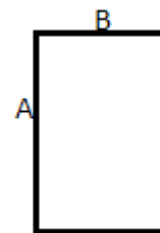

Podloga: poliestrska sherpa – 240 100 % poliester

TARIFNA OZNAKA: **63014010**

DRŽAVA IZVORA

**Bangladesh**

SPECIFIKACIJA VELIKOSTI (CM)

	U
Kom./📦	10
Višina (A)	160.00
Širina (B)	130.00

BARVE:

■ Night Navy