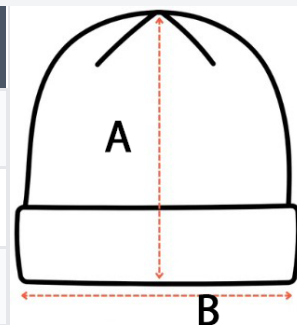

Ni oznake

GLAVNE ZNAČILNOSTI:

95-% poliester/5-% elasthan

Kapa s cofom

TARIFNA OZNAKA: 65050090

DRŽAVA IZVORA

China

SPECIFIKACIJA VELIKOSTI (CM)

	U
Kom./📦	100
Dolžina (B)	21,5
Širina (B)	21.00

BARVE:

 Off White Night Navy Cherry Red