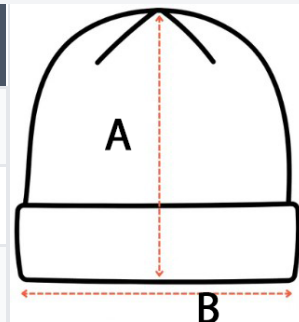

k-up

Ni oznake

GLAVNE ZNAČILNOSTI:

95-% poliester/5-% elasthan

Kapa s cofom

TARIFNA OZNAKA: **65050090**

DRŽAVA IZVORA

China

SPECIFIKACIJA VELIKOSTI (CM)

	U
Kom./📦	100
Dolžina (B)	21,5
Širina (B)	21.00

BARVE:

Off White

Night Navy

Cherry Red