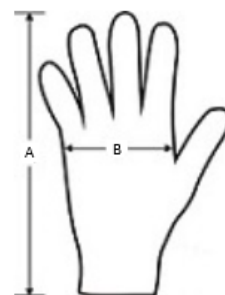

China

SPECIFIKACIJA VELIKOSTI (CM)

	S/M	L/XL
Kom./📦	200	200
Dolžina (B)	27.00	29.00
Širina (B)	9.50	11.50

BARVE:

■ Navy

■ Black