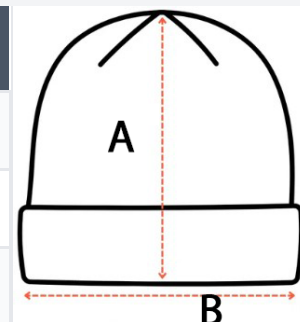

100% Acrylic

Odtrgajte etiketo

Washable at 30°C

2026 : str. : page

GLAVNE ZNAČILNOSTI:

100% acrylic

Knitted turn-up beanie in soft acrylic

Cotton patch on the front for easy decoration access

Tear-away brand label

TARIFNA OZNAKA: 65050090

DRŽAVA IZVORA

China

SPECIFIKACIJA VELIKOSTI (CM)

	U
Kom./📦	100
Višina (A)	22,5
Širina (B)	21.00

BARVE:

White