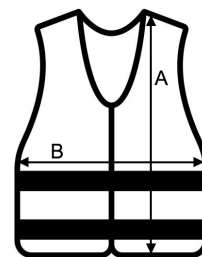

Nastavljiva velikost z dvema zapiranjema z zanko

TARIFNA OZNAKA: **61103091**

DRŽAVA IZVORA

**China**

## SPECIFIKACIJA VELIKOSTI (CM)

	S	M	L	XL	2XL	3XL	4XL	5XL	6XL	7XL
Kom./☐	100	100	100	100	100	100	100	100	100	100
Višina (A)	60.00	63.00	66.00	68.00	70.00	71.00	73.00	75.00	77.00	80.00
Širina (B)	50.00	54.00	58.00	62.00	67.00	70.00	74.00	78.00	84.00	90.00