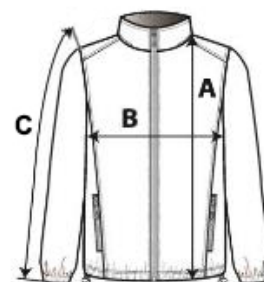

LEGEND®
CLASSICS

300 g/m²

Poliester / Elastan

Žep

Odrtgajte etiketo

Washable at 30°C

2026 : str. : page
2025 : str. : page

GLAVNE ZNAČILNOSTI:

3-slojna vezana tkanina softshell

92-% poliester/8-% elastan v zunanjem sloju

6000 mm vodoodporna in 4500 g/m²/24h h zračna membrana

Notranji sloj iz 100-% poliestra iz mikroflisa

Odporno proti vetru

Raztegljiva tkanina

Zadrgra na sprednji strani, na sredini, z zapenjačem na notranji strani

Notranji zavihek za dež z zaščito za brado

2 sprednja žepa in 1 žep na rokavu z obrnjenimi najlonskimi zadrgrami

Etiketa, ki se lahko odtrga

TARIFNA OZNAKA: 62043390

SUGGESTED DECORATION

Embroidery, Heat transfer

DRŽAVA IZVORA

Myanmar

SPECIFIKACIJA VELIKOSTI (CM)

	S	M	L	XL	2XL	3XL	4XL
Kom./📦	12	12	12	12	12	12	12
Dolžina telesa (A)	60.00	62.00	64.00	66.00	68.00	70.00	72.00
Širina prsnega koša (B)	48.00	51.00	54.00	57.00	61.00	64.00	67.00
Dolžina rokava (C)	60.00	61.00	62.00	63.00	64.00	65.00	66.00

BARVE:

☐ White

☐ Azure Blue

☐ Navy

☐ Royal

☐ Red

☐ Charcoal

☐ Heather Grey

☐ Forest Green

☐ Black