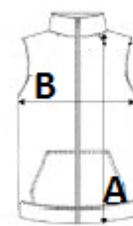

## SPECIFIKACIJA VELIKOSTI (CM)

	S	M	L	XL	2XL	3XL	4XL
Kom./📦	12	12	12	12	12	12	12
Dolžina telesa (A)	71.50	73.00	74.50	76.00	77.50	78.50	80.00
Širina prsnega koša (B)	53.00	56.00	59.00	62.00	65.00	68.00	71.00