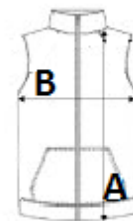

Notranja vetrna pregrada z zaščito za brado

2 sprednja žepa

Etiketa, ki se lahko odtrga

TARIFNA OZNAKA: 62014010

DRŽAVA IZVORA

Myanmar

amfori BSCI

SPECIFIKACIJA VELIKOSTI (CM)

	S	M	L	XL	2XL	3XL	4XL
Kom./📦	12	12	12	12	12	12	12
Dolžina telesa (A)	60.50	62.50	64.50	67.00	69.00	70.50	72.50
Širina prsnega koša (B)	48.00	51.00	54.00	57.00	61.00	64.00	67.00

BARVE:

■ Navy

■ Royal

■ Red