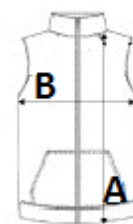

Notranja vetrna pregrada z zaščito za brado

2 sprednja žepa

Etiketa, ki se lahko odtrga

TARIFNA OZNAKA: 62014010

DRŽAVA IZVORA

Myanmar

amfori BSCI

SPECIFIKACIJA VELIKOSTI (CM)

	S	M	L	XL	2XL	3XL	4XL
Kom./☐	12	12	12	12	12	12	12
Dolžina telesa (A)	60.50	62.50	64.50	67.00	69.00	70.50	72.50
Širina prsnega koša (B)	48.00	51.00	54.00	57.00	61.00	64.00	67.00

BARVE:

■ Navy

■ Royal

■ Red