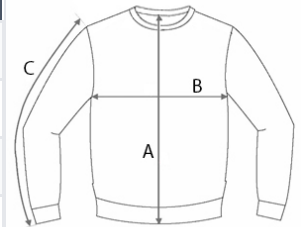

Odstranljiva etiketa za lažjo personalizacijo

Certificiran po standardu Oeko-Tex Standard 100 za odgovorno proizvodnjo

TARIFNA OZNAKA: 61102091

DRŽAVA IZVORA

China

amfori BSCI

SPECIFIKACIJA VELIKOSTI (CM)

	S	M	L	XL	2XL	3XL	4XL
Kom./☐	24	24	24	24	24	12	12
Dolžina telesa (A)	67.00	69.00	71.00	73.00	75.00	77.00	79.00
Širina prsnega koša (B)	50.00	52.00	54.00	57.50	61.00	64.50	68.00
Dolžina rokava (C)	64.00	65.00	66.00	67.00	68.00	69.00	70.00