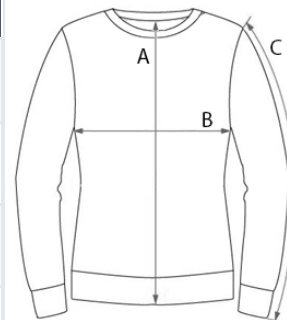

Odstranljiva etiketa za lažjo personalizacijo

Certificiran po standardu Oeko-Tex Standard 100 za odgovorno proizvodnjo

TARIFNA OZNAKA: 61102099

DRŽAVA IZVORA

China

amfori BSCI

SPECIFIKACIJA VELIKOSTI (CM)

	XS	S	M	L	XL	2XL	3XL
Kom./📦	24	24	24	24	24	24	12
Dolžina telesa (A)	59.00	60.00	61.50	63.00	64.50	66.00	67.50
Širina prsnega koša (B)	42.00	45.00	48.00	51.00	54.00	57.00	60.00
Dolžina rokava (C)	59.50	60.50	61.50	62.50	63.50	64.50	65.50