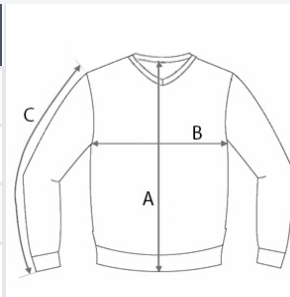

DRŽAVA IZVORA

China

amfori BSCI

SPECIFIKACIJA VELIKOSTI (CM)

	S	M	L	XL	2XL	3XL	4XL
Kom./☐	24	24	24	24	24	12	12
Dolžina telesa (A)	67.00	69.00	71.00	73.00	75.00	77.00	79.00
Širina prsnega koša (B)	50.00	52.00	54.00	57.50	61.00	64.50	68.00
Dolžina rokava (C)	64.00	65.00	66.00	67.00	68.00	69.00	70.00