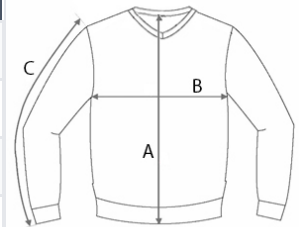

DRŽAVA IZVORA

China

amfori BSCI

SPECIFIKACIJA VELIKOSTI (CM)

	S	M	L	XL	2XL	3XL	4XL
Kom./📦	24	24	24	24	24	12	12
Dolžina telesa (A)	67.00	69.00	71.00	73.00	75.00	77.00	79.00
Širina prsnega koša (B)	50.00	52.00	54.00	57.50	61.00	64.50	68.00
Dolžina rokava (C)	64.00	65.00	66.00	67.00	68.00	69.00	70.00