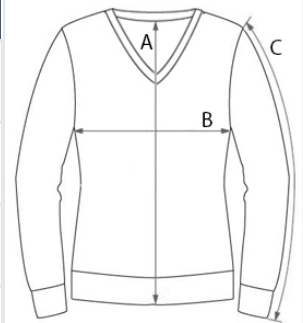

## SPECIFIKACIJA VELIKOSTI (CM)

	XS	S	M	L	XL	2XL	3XL
Kom./📦	24	24	24	24	24	24	12
Dolžina telesa (A)	59.00	60.00	61.50	63.00	64.50	66.00	67.50
Širina prsnega koša (B)	42.00	45.00	48.00	51.00	54.00	57.00	60.00
Dolžina rokava (C)	59.50	60.50	61.50	62.50	63.50	64.50	65.50