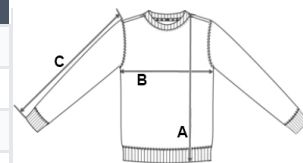

## SPECIFIKACIJA VELIKOSTI (CM)

|                         | S     | M     | L     | XL    | 2XL   | 3XL   | 4XL   |
|-------------------------|-------|-------|-------|-------|-------|-------|-------|
| Kom./📦                  | 24    | 24    | 24    | 24    | 24    | 12    | 12    |
| Dolžina telesa (A)      | 66.00 | 68.00 | 70.00 | 72.00 | 74.00 | 76.00 | 78.00 |
| Širina prsnega koša (B) | 50.00 | 53.00 | 56.00 | 59.00 | 62.00 | 65.00 | 68.00 |
| Dolžina rokava (C)      | 65.00 | 66.00 | 67.00 | 68.00 | 69.00 | 70.00 | 71.00 |