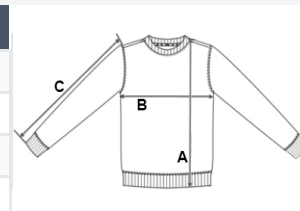

DRŽAVA IZVORA

China

STANDARD
100

SPECIFIKACIJA VELIKOSTI (CM)

	S	M	L	XL	2XL	3XL	4XL
Kom./📦	24	24	24	24	24	12	12
Dolžina telesa (A)	66.00	68.00	70.00	72.00	74.00	76.00	78.00
Širina prsnega koša (B)	50.00	53.00	56.00	59.00	62.00	65.00	68.00
Dolžina rokava (C)	65.00	66.00	67.00	68.00	69.00	70.00	71.00