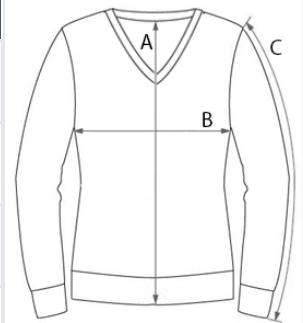

DRŽAVA IZVORA

China

SPECIFIKACIJA VELIKOSTI (CM)

	XS	S	M	L	XL	2XL	3XL
Kom./📦	24	24	24	24	24	24	12
Dolžina telesa (A)	60.00	61.00	62.00	63.00	64.50	66.00	67.00
Širina prsnega koša (B)	42.00	45.00	48.00	51.00	54.00	57.00	60.00
Dolžina rokava (C)	60.00	61.00	62.00	63.00	64.00	65.00	66.00