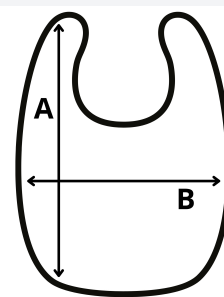

## GLAVNE ZNAČILNOSTI:

Bib with contrast binding detail

Double fabric front

Velcro fastening at back neck

Wash dark colours separately

TARIFNA OZNAKA: 61112090

DRŽAVA IZVORA

Bangladesh

## SPECIFIKACIJA VELIKOSTI (CM)

	U
Kom./📦	150
Dolžina (B)	30,00
Širina (B)	20,00