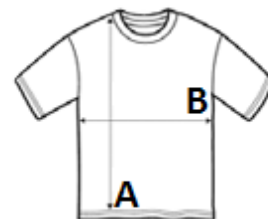

COMING SOON

LANE SEVEN

260 g/m²

100% Bombaž

Stranski šiv

Odtргajte etiketo

Washable at 30°C

GLAVNE ZNAČILNOSTI:

Heavy jersey

Side-seamed

Double-needle top stitch on sleeve and bottom hem

Pigment dyed

Tear away tags

Under 6% shrinkage

TARIFNA OZNAKA: 61091000

SUGGESTED DECORATION

Digital printing (DTF), DTG, Embroidery, Screen printing

DRŽAVA IZVORA

Pakistan

SPECIFIKACIJA VELIKOSTI (CM)

	XS	S	M	L	XL	2XL	3XL
Kom./📦	48	48	48	48	48	48	48
Dolžina telesa (A)	63,50	66,04	68,58	71,12	73,66	76,20	78,74
Širina prsnega koša (B)	46,99	52,07	57,15	62,23	67,31	72,39	77,47