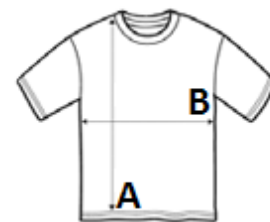

100% Poliester

2026 : str. : page

2025 : str. : page

GLAVNE ZNAČILNOSTI:

100-% poliester

Medvedek z belo majico s kratkimi rokavi, ki je izdelana iz 100% bombaža in jo je mogoče sleči.

Spodnji del in noge z zrnatim polnilom

SPECIFIKACIJA VELIKOSTI (CM)

	S	M
Kom./📦	48	36
Dolžina telesa (A)	7.00	11.50
Širina prsnega koša (B)	6.00	8.50
Height (seated position)	16.00	23.00

BARVE:

 Cream

 Brown