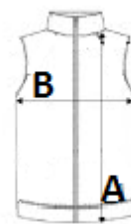

Podloga: 100-% poliester z učinkom puha

Vodoodbojno

Slog

V-izrez

Odpiranje spredaj s petimi pritiskači

Dva sprednja žepa

sistem zlaganja »v vrečki« s stoperji

TARIFNA OZNAKA: **62014010**

DRŽAVA IZVORA

Chinaamfori  BSCI

SPECIFIKACIJA VELIKOSTI (CM)

	S	M	L	XL	2XL	3XL
Kom./📦	10	10	10	10	10	10
Dolžina telesa (A)	68.00	69.00	70.00	71.00	72.00	73.00
Širina prsnega koša (B)	52.00	55.00	58.00	61.00	64.00	67.00