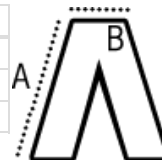

Certifikati:

Država izvora:

Myanmar

2026 : str. : page

2025 : str. : page

SPECIFIKACIJA VELIKOSTI (CM)

	S	M	L	XL	2XL	3XL
Kom./	24	24	24	24	24	24
Širina pasu (B)	40	43	46	49	52	55
Notranji šiv (A)	75	75	75	75	75	75