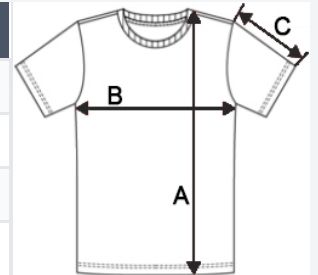

100-% organski bombaž

100-% čeesani bombaž z vijačnim predenjem

Ravni kroj

Stranski šivi

Encimsko oprano

Zaključek z dvojnimi šivom na rokavih in spodnjem robu

1 x 1 rebrast ovrtnik

Jersey okrepljen ovrtnik v odtenku glavne barve

TARIFNA OZNAKA: 61091000

SUGGESTED DECORATION

Digital printing (DTF), DTG, Embroidery, Heat transfer, Screen printing

DRŽAVA IZVORA

Bangladesh

SPECIFIKACIJA VELIKOSTI (CM)

	XXS	XS	S	M	L	XL	2XL	3XL	4XL	5XL
Kom./📦	50	50	50	50	50	50	50	50	50	50
Dolžina telesa (A)	66.00	68.00	70.00	72.00	74.00	76.00	78.00	80.00	82.00	84.00
Širina prsnega koša (B)	43.00	46.00	49.00	52.00	55.00	58.00	61.00	64.00	67.00	70.00
Dolžina rokava (C)	19.50	20.25	21.00	21.75	22.50	23.25	24.00	24.75	25.50	26.25