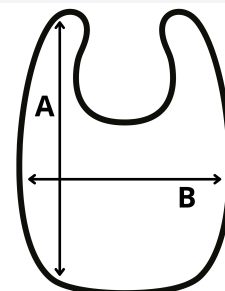

SUGGESTED DECORATION

Embroidery

DRŽAVA IZVORA

Türkiye

amfori BSCI

Sedex²

SPECIFIKACIJA VELIKOSTI (CM)

	U
Kom./☒	250
Dolžina (B)	34.00
Širina (B)	22.00