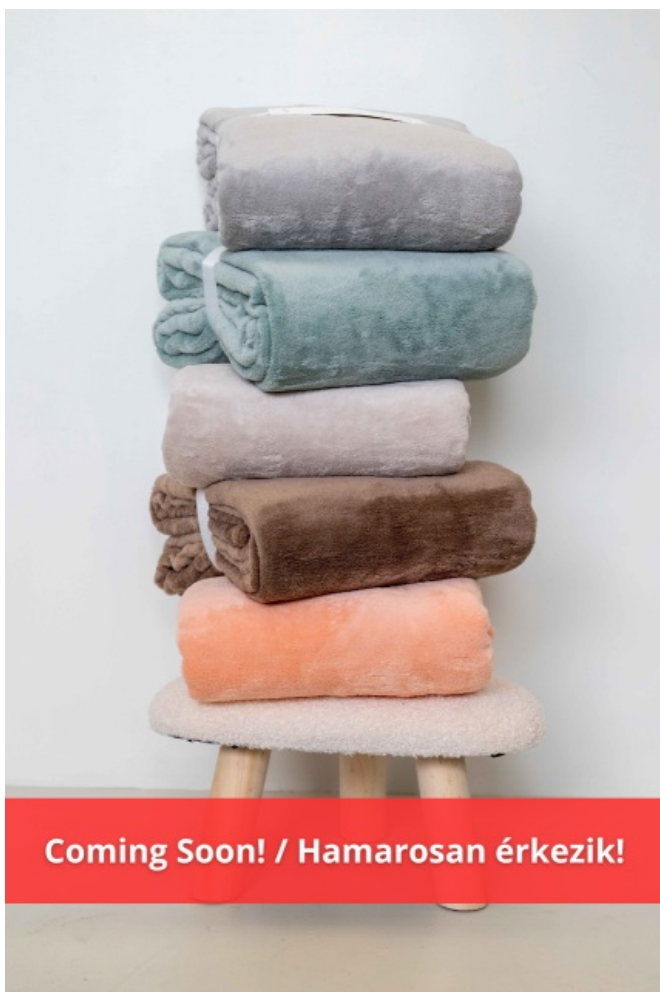

OLCF280 OLIMA CORAL FLEECE BLANKET **Novo****OLIMA****GLAVNE ZNAČILNOSTI**280 g/m²

100% polyester coral fleece blanket

Ultra-soft with supreme comfort

Tear-away label

Comes with brandable packaging - printable gift card and ribbon

**SPECIFIKACIJA VELIKOSTI (CM)**

	U
Kom./	20
Dolžina (B)	180
Širina (B)	130

**BARVE:**

Deep Ocean	Denim	Himalayan Salt	Pale Seafoam	Charcoal Grey	Midnight
Silver	Stone	Taupe			