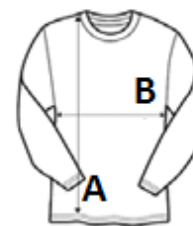

Ujemajoči se pokrivni šiv

Zaključek z dvojnimi šivom na rokavih in spodnjem robu

TARIFNA OZNAKA: 61099020

DRŽAVA IZVORA

China

SPECIFIKACIJA VELIKOSTI (CM)

	XS	S	M	L	XL	2XL
Kom./📦	25	25	25	25	25	25
Dolžina telesa (A)	62.10	64.20	66.30	68.40	70.50	73.60
Širina prsnega koša (B)	37.00	40.00	43.00	46.00	49.00	53.00
Dolžina rokava (C)	65.50	68.30	71.20	74.00	77.00	80.30