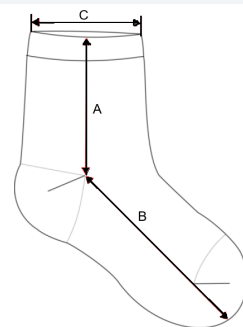

Certifikat STANDARD 100 OEKO-TEX® N° CQ 1007/7, IFTH

Cena na enoto je za 1 par nogavic

TARIFNA OZNAKA: 61159699

DRŽAVA IZVORA

China

SPECIFIKACIJA VELIKOSTI (CM)

	35/38	39/42	43/46
Kom./📦	100	100	100
Sock height from top edge to heel (A)	11,00	12,00	13,00
Feet length from heel to sock extremity (B)	17,00	19,00	21,00
Sock opening width (relaxed) (C)	7,50	8,00	8,50