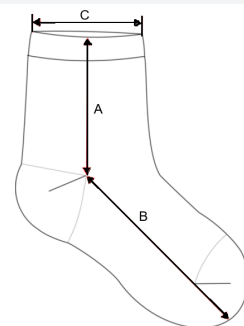

Cena na enoto je za 1 par nogavic

TARIFNA OZNAKA: **61159900**

DRŽAVA IZVORA

China

SPECIFIKACIJA VELIKOSTI (CM)

	35/38	39/42	43/46
Kom./📦	200	200	200
Sock height from top edge to heel (A)	3,00	4,00	5,00
Feet length from heel to sock extremity (B)	17,00	19,00	21,00
Sock opening width (relaxed) (C)	7,50	8,00	8,50