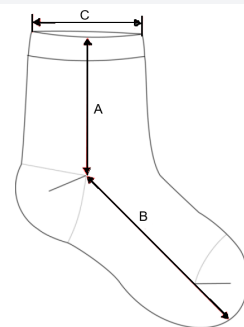

Posebej zasnovane za levo in desno stopalo

Certifikat STANDARD 100 OEKO-TEX®N° CQ1007/7, IFTH

Cena na enoto je za 1 par nogavic

TARIFNA OZNAKA: 61159500

DRŽAVA IZVORA

China

SPECIFIKACIJA VELIKOSTI (CM)

	35/38	39/42	43/46
Kom./📦	100	100	100
Sock height from top edge to heel (A)	16,50	17,50	18,50
Feet length from heel to sock extremity (B)	17,00	19,00	21,00
Sock opening width (relaxed) (C)	7,50	8,00	8,50