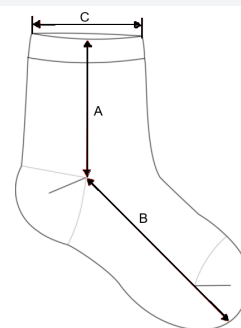

Posebej zasnovane za levo in desno stopalo

Certifikat STANDARD 100 OEKO-TEX® N° CQ10077, IFTH

Cena na enoto je za 1 par nogavic

TARIFNA OZNAKA: 61159500

DRŽAVA IZVORA
China

SPECIFIKACIJA VELIKOSTI (CM)

	35/38	39/42	43/46
Kom./📦	100	100	100
Sock height from top edge to heel (A)	16,50	17,50	18,50
Feet length from heel to sock extremity (B)	17,00	19,00	21,00
Sock opening width (relaxed) (C)	7,50	8,00	8,50