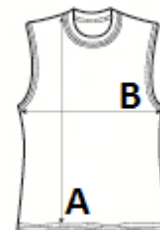

## GLAVNE ZNAČILNOSTI:

100-% poliester

Pletenina iz mrežnega materiala

2 prešiti plasti – vsaka po 90 g/m<sup>2</sup>

TARIFNA OZNAKA: 61143000

## SPECIFIKACIJA VELIKOSTI (CM)

	S/M	L/XL	2XL/3XL
Kom./📦	50	50	50
Dolžina telesa (A)	67.00	71.00	75.00
Širina prsnega koša (B)	53.00	59.00	65.00