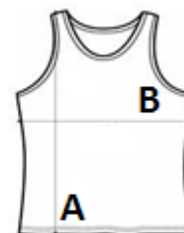

BARVE:

☐ White

☐ Spicy Orange

☐ Sporty Purple

☐ Sporty Sky Blue

☐ Sporty Red

☐ Fluorescent Green

☐ Sporty Navy

☐ Fluorescent Pink

☐ Black

☐ Sporty Royal Blue

☐ Fluorescent Yellow