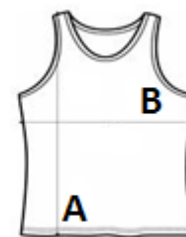

Kontrastna ojačana elastična vezava na vratu, rokavih in spodnjem robu za večjo odpornost na kontaktni trening

TARIFNA OZNAKA: 61143000

DRŽAVA IZVORA

Bangladesh, Pakistan

SPECIFIKACIJA VELIKOSTI (CM)

	6/10	10/14
Kom./📦	50	50
Dolžina telesa (A)	49.75	59.75
Širina prsnega koša (B)	38.00	44.00