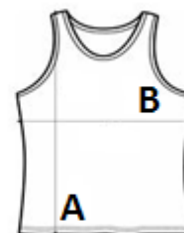

Kontrastna ojačana elastična vezava na vratu, rokavih in spodnjem robu za večjo odpornost na kontaktni trening

TARIFNA OZNAKA: 61143000

DRŽAVA IZVORA

Bangladesh, Pakistan

SPECIFIKACIJA VELIKOSTI (CM)

	6/10	10/14
Kom./📦	50	50
Dolžina telesa (A)	49.75	59.75
Širina prsnega koša (B)	38.00	44.00