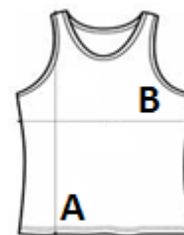

BARVE:

☐ White

☐ Sporty Sky Blue

☐ Sporty Navy

☐ Sporty Royal Blue

☐ Spicy Orange

☐ Sporty Red

☐ Fluorescent Pink

☐ Fluorescent Yellow

☐ Sporty Purple

☐ Fluorescent Green

☐ Black