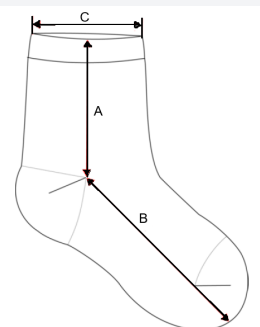

PROACT.®

70 g/m²

2026 : str. : page
2025 : str. : page

GLAVNE ZNAČILNOSTI:

80% cotton / 11% polyester / 7% polyamide / 2% elastane
Bouclette knit inner for extra comfort
Flat seam at toe
Tightened knit on the midfoot and upper to ensure a good fit
Knitted grey sole

TARIFNA OZNAKA: **61159500**

DRŽAVA IZVORA
China

SPECIFIKACIJA VELIKOSTI (CM)

	35/38	39/42	43/46
Kom./📦	100	100	100
Sock height from top edge to heel (A)	22,00	23,00	24,00
Feet length from heel to sock extremity (B)	17,00	19,00	21,00
Sock opening width (relaxed) (C)	8,50	9,00	9,50

BARVE:

White