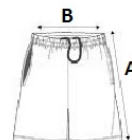

Certifikati:

STANDARD
100

Država izvora:

Bangladesh

2026 : str. : page

2025 : str. : page

SPECIFIKACIJA VELIKOSTI (CM)

	XS	S	M	L	XL	2XL	3XL
Kom./📦	20	20	20	20	20	20	20
Širina pasu (B)	33	35	37	39	42	45	48
Notranji šiv (A)	27.20	27.40	27.60	27.80	28	28.20	28.40
Zunanji šiv (A)	51	52	53	54	55	56	57
Širina kolka	45	48	51	54	57	60	63

BARVE:

Black
 Grey Heather
 Sporty Navy