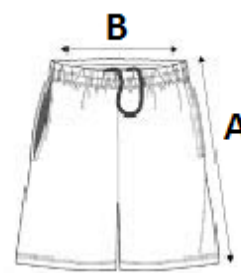

TARIFNA OZNAKA: 62046390

DRŽAVA IZVORA

China

SPECIFIKACIJA VELIKOSTI (CM)

	6/8	8/10	10/12	12/14
Kom./📦	60	60	60	60
Širina pasu (B)	27.00	29.00	31.00	33.00
Zunanji šiv (A)	33.00	37.00	41.00	45.00
Širina kolka	37.50	39.50	41.50	43.50