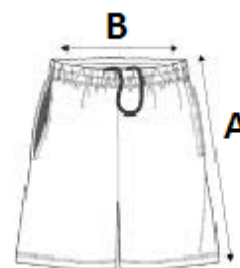

## GLAVNE ZNAČILNOSTI:

92% polyester / 8% elastane

Stretchy fabric

Ultra-comfortable elasticated belt and flat drawstring

Small inner pocket on right belt

2 open side slits and twin-needle finish on hem

Detachable brand label

## SPECIFIKACIJA VELIKOSTI (CM)

	S	M	L	XL	2XL
Kom./📦	50	50	50	50	50
Širina pasu (B)	34,00	36,00	38,00	41,00	44,00
Zunanji šiv (A)	40,00	40,75	41,50	42,25	43,00